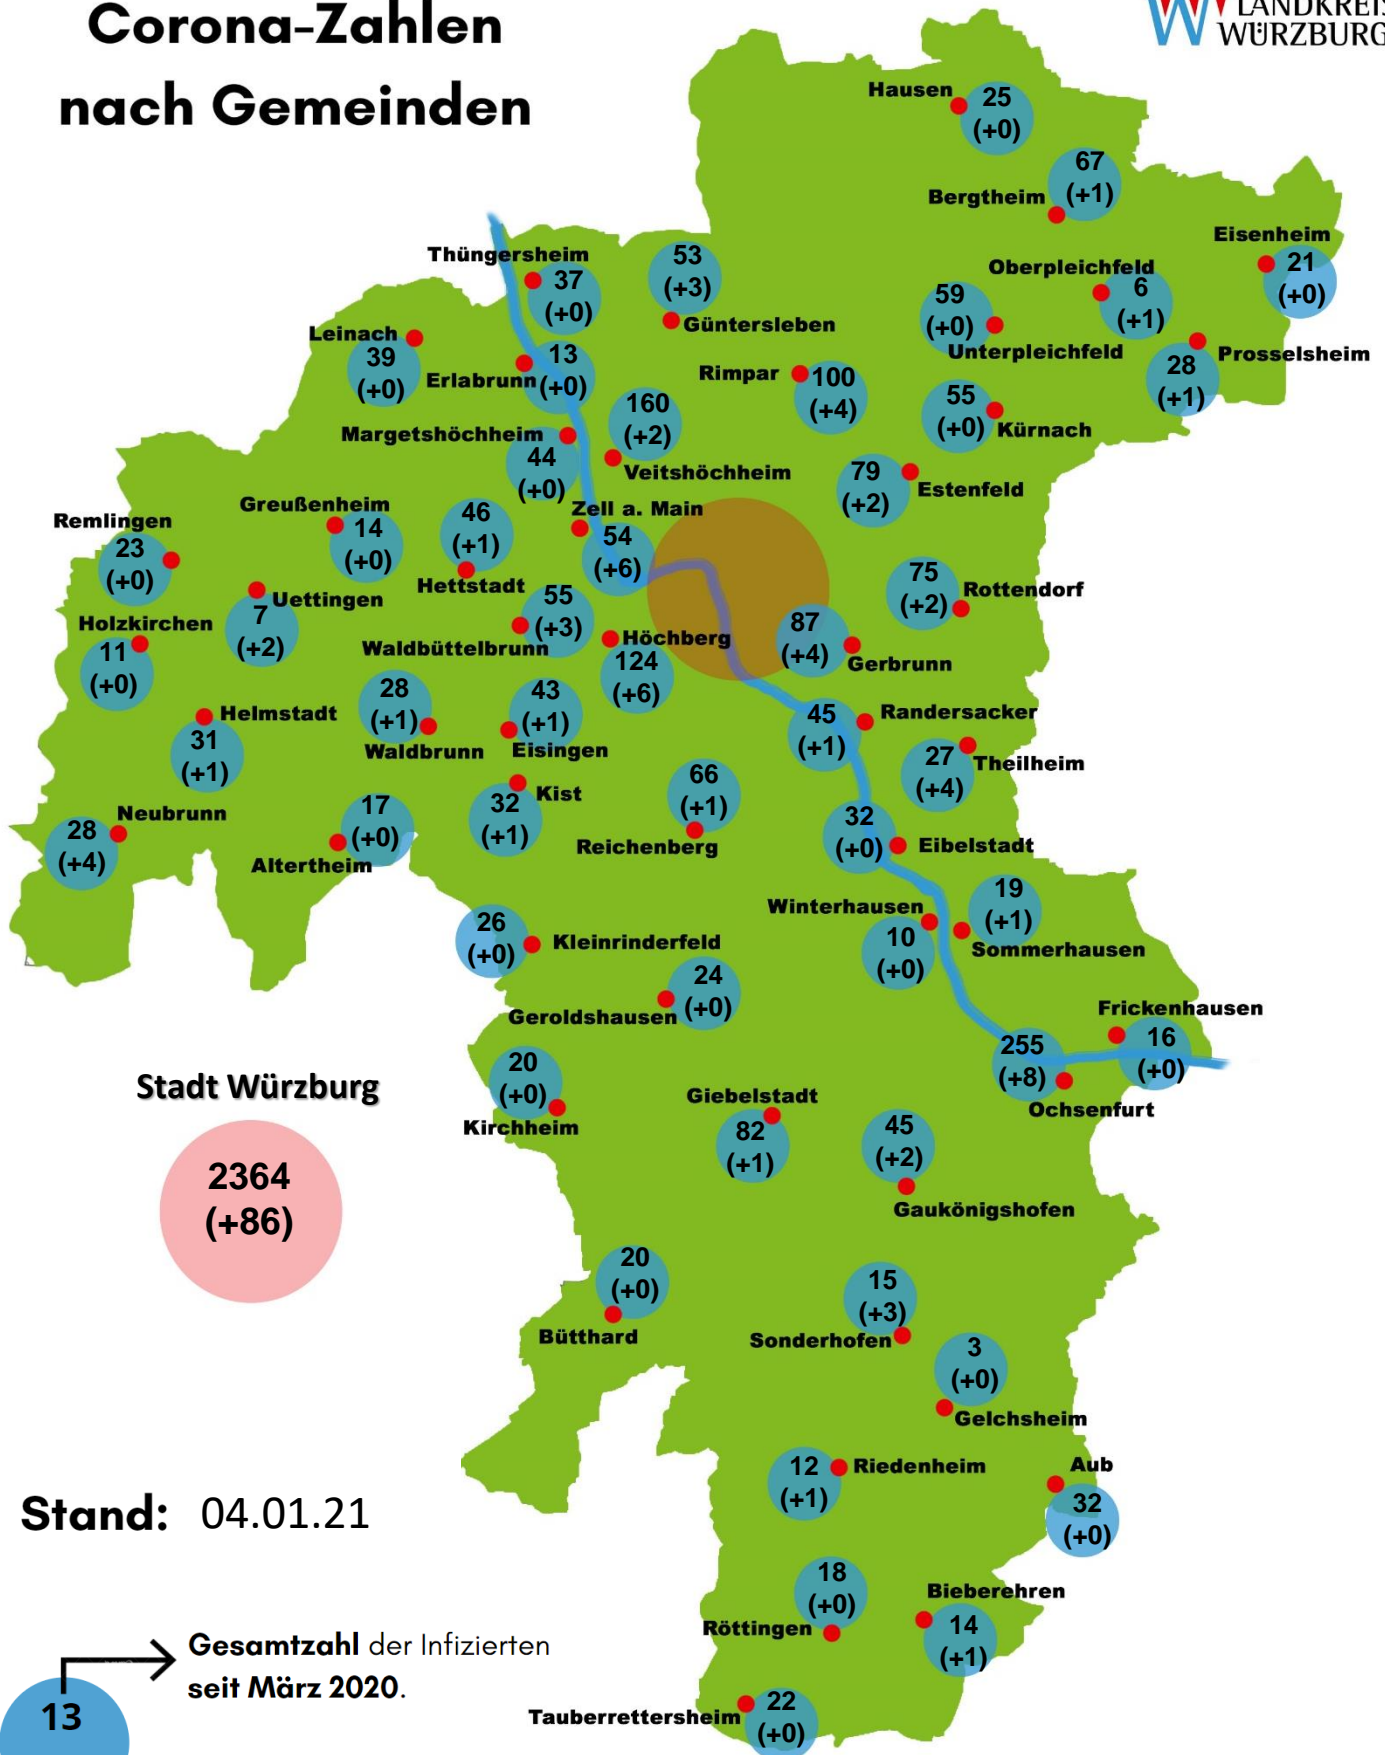

Corona-Zahlen nach Gemeinden

Stadt Würzburg

2364
(+86)

Stand: 04.01.21

Gesamtzahl der Infizierten
seit März 2020.

13
(+2)

Neuinfektionen im Vergleich
zum vergangenen Mittwoch